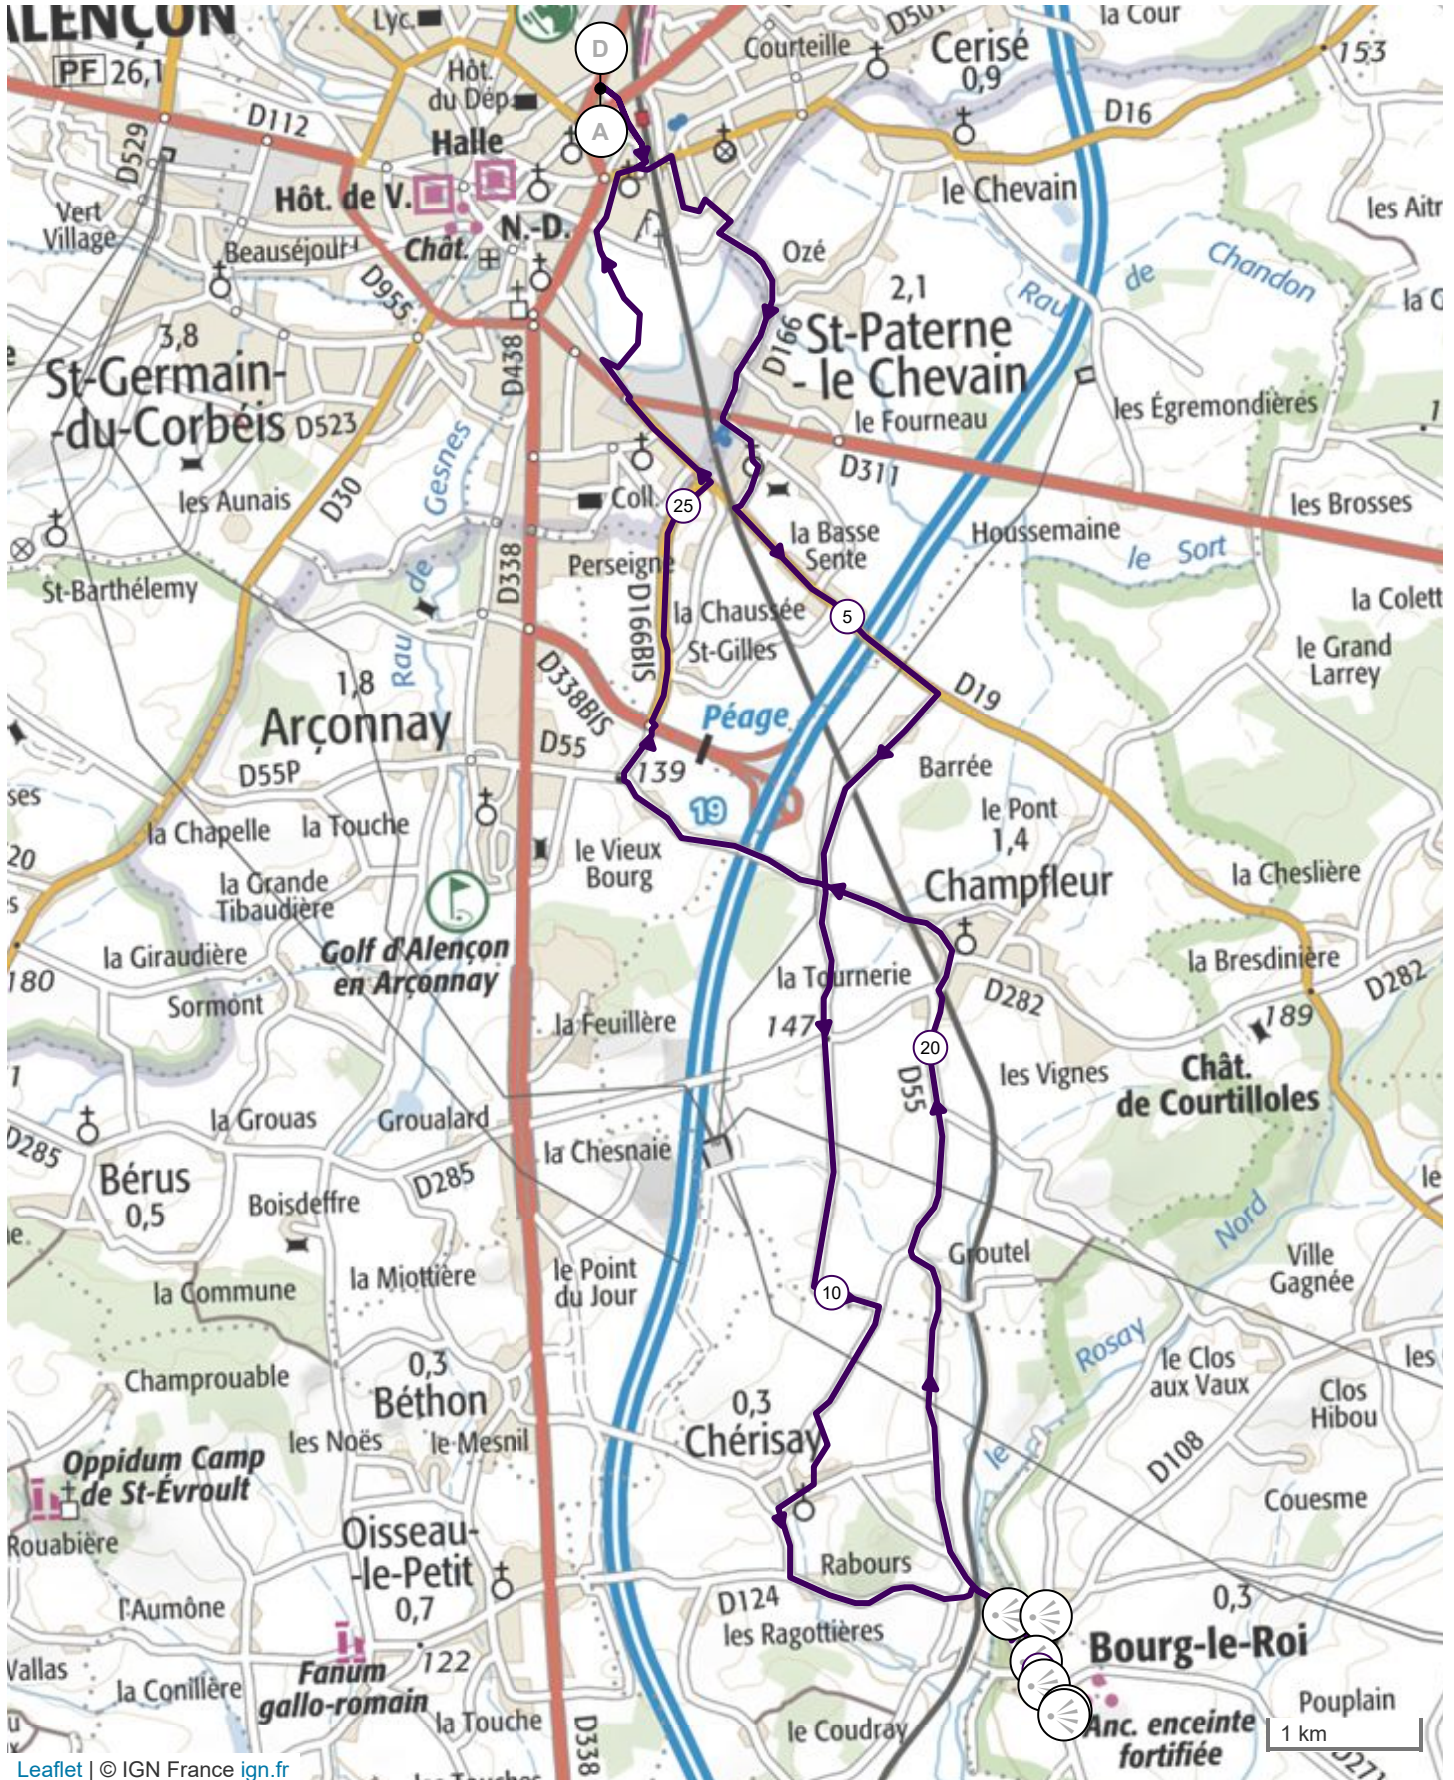

# 12152131 | Cyclisme - Route | CPA-Bourg\_le\_Roi

Alençon -> Alençon

128.706 km 171 m 171 m 104 m 148 m

Leaflet | © IGN France ign.fr

Le droit de reproduction est strictement réservé à un usage personnel et privé. Lors de la pratique de votre activité, veillez à respecter les propriétés et chemins privés et assurez-vous de la praticabilité du parcours.

© 2020 Openrunner